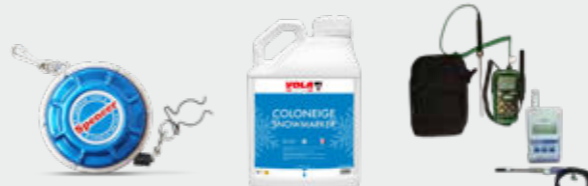

PISTE Prix sur demande