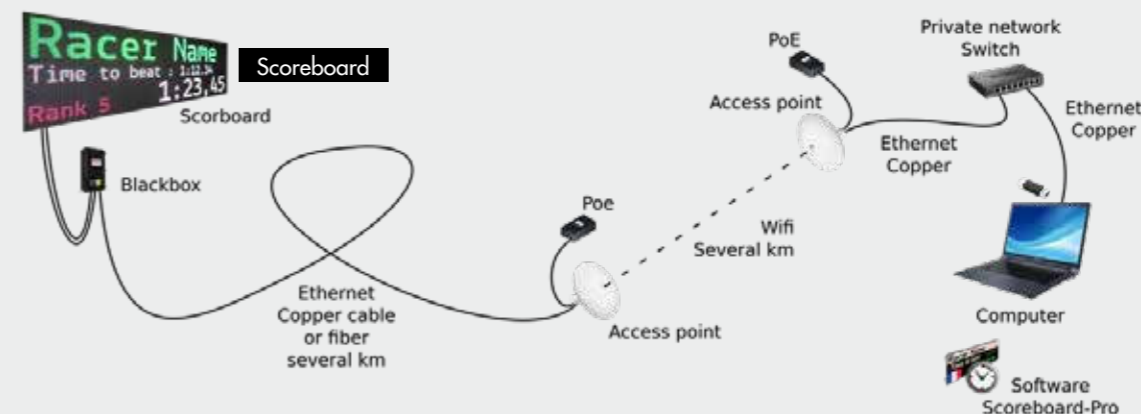

Offre Duo Modules / Ref. VT9-202

- Le pack comprend:
- 1 affichage de 2000 x 500 mm.
  - BlackBox.
  - Câble alimentation + câble ethernet 10m.
  - Logiciel Scoreboard-Pro avec dongle USB.