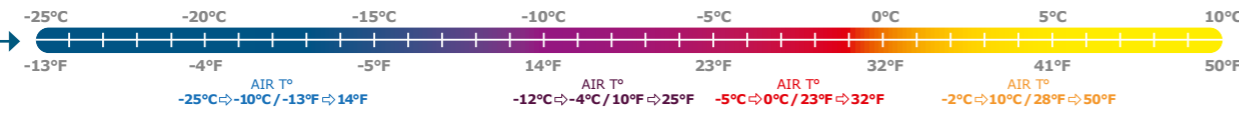

## RACE APPLICATION

- Je sélectionne le type de neige :  
 « New » (neige fraîche)  
 « Old & Transformed » (neige ancienne et transformée)  
 « Artificiel » (neige artificielle)
- Je sélectionne la température, en degrés Celsius ou Fahrenheit, pour définir la couleur du fart :  
 Bleu / Violet / Rouge / Jaune.
- Je définis si la neige est plutôt « Dry » (sèche) ou « Wet » (humide).
- J'ai trouvé le fart à appliquer !