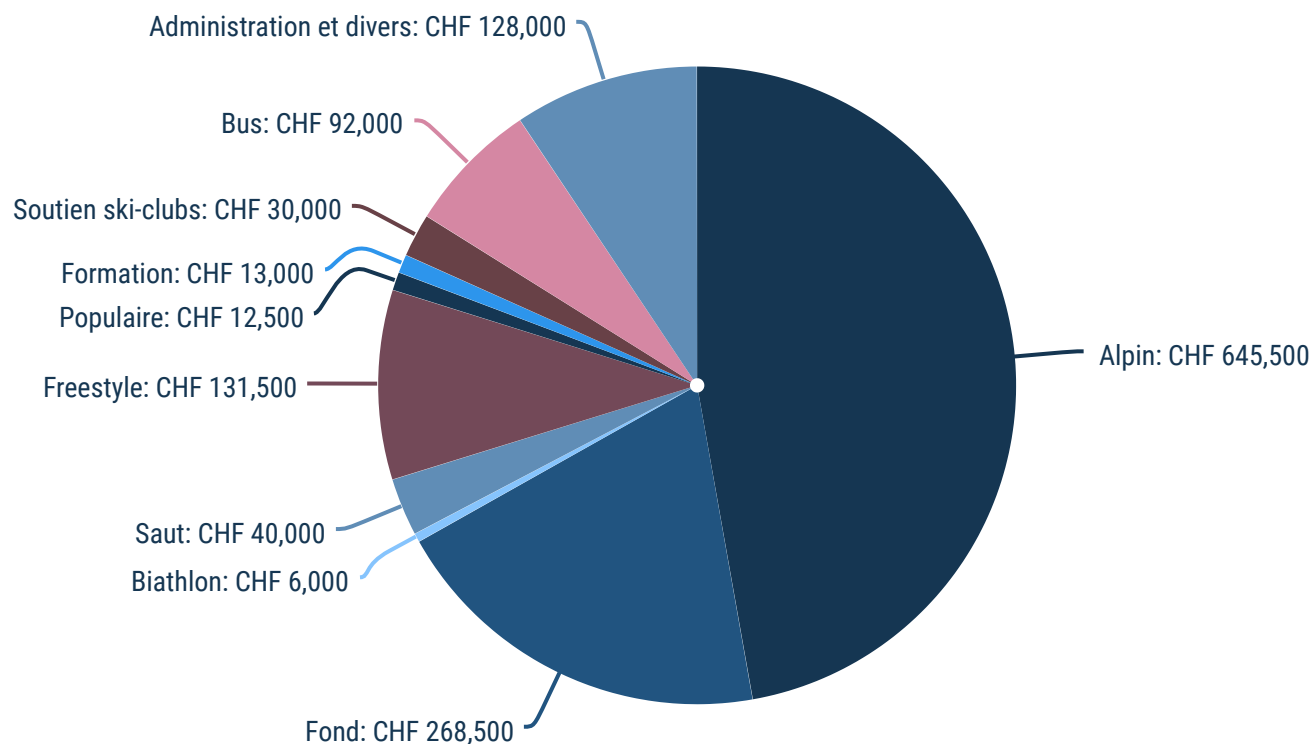

**Marco Reymond**  
Ski Alpin  
Cadre B  
6 Top 10 en  
Coupe d'Europe

**Alexis Monney**  
Ski Alpin  
Cadre B  
4 Top 10 en  
Coupe d'Europe

**Romain Détraz**  
Ski Cross  
Equipe nationale  
5 Top en  
Coupe du Monde

# Pour mettre tout cela en oeuvre...

11  
employés  
fixes

26  
employés  
à la journée

1 comité  
directeur  
bénévole

7  
bus

2  
remorques  
d'initiation

2  
CRP

Budget total 2020-2021 CHF 1'367'000.-

## Charges